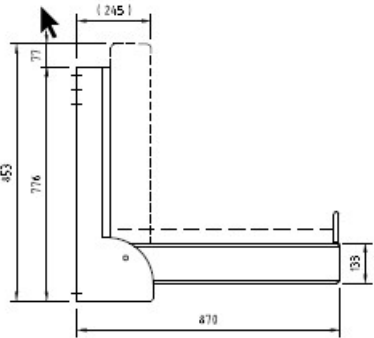

MYG Marine

Lit PULLMAN simple

- Lit en acier peint
- Dimension 2065x870 mm pour matelas 2000x800 mm
- Poids 38 kg sans le matelas
- Fixation murale renfort à prévoir