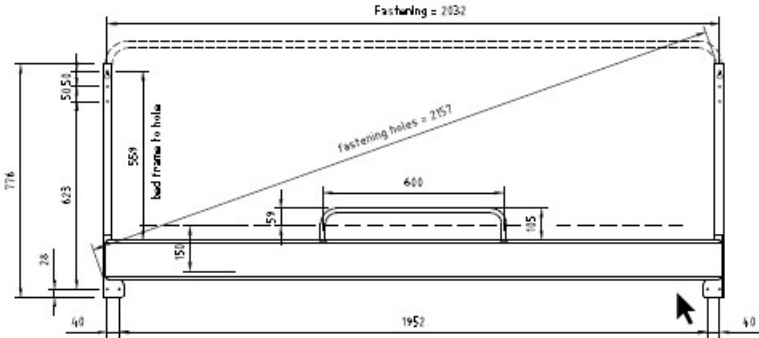

MYG Marine

Lit PULLMAN simple

- Lit en acier peint
- Dimension 2065x870 mm pour matelas 2000x800 mm
- Poids 38 kg sans le matelas
- Fixation murale renfort à prévoir