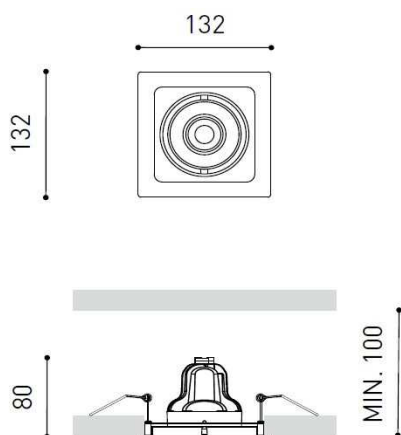

MYG Marine

Spot cardan simple

Dimensions

Description du produit

Source de lumière	LED
Flux lumineux brut	1070Lm
Puissance	7W
Température de couleur	3000K
Indice de reproduction chromatique	CRI>80
Stabilité chromatique	Mac Adam Step 3
Angle du faisceau lumineux	40°
Efficacité lumineuse	86%
Efficacité	153Lm/w
Intensité de courant	200mA
Gradation	Coupe de phase
Driver	Incl—connexion rapide
Classe d'isolation électrique	<input type="checkbox"/>
Tension	220/240V
Fréquence	50/60Hz
Efficacité énergétique	A++
Durée de vie de la LED	>60000h L80B10 10K
Etanchéité	IP20
Dimension d'encastrement	119x119mm
Angle de basculement	35°
Angle de rotation	355°
Matériaux	Aluminium