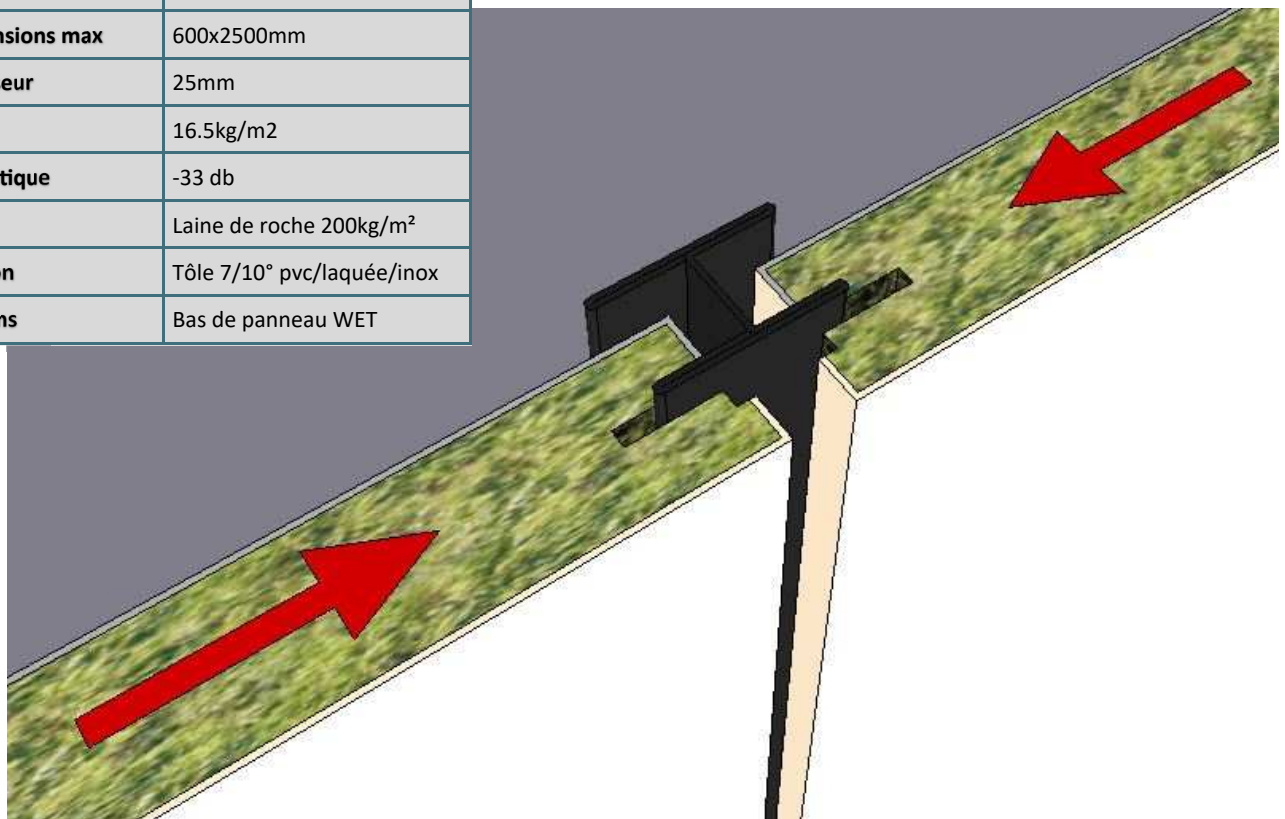

MYG Marine

Avec notre partenaire

MAPAC PANEL

Panneau à rainure et languette 25mm

Description

Classement	B15
Dimensions max	600x2500mm
Epaisseur	25mm
Poids	16.5kg/m ²
Acoustique	-33 db
Ame	Laine de roche 200kg/m ²
Finition	Tôle 7/10° pvc/laquée/inox
Options	Bas de panneau WET

Profils de montage et de finition

U de tête

U de pied

PHU 25

PHU 25 ht50

PHU 25-25

PHU 50-25

C 25 ext