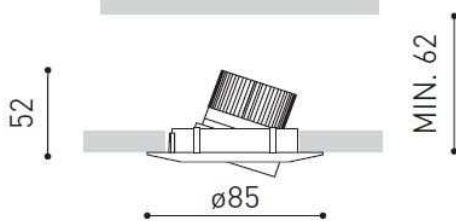

MYG Marine

Spot rond orientable

Dimensions

Description du produit

Source de lumière	LED
Flux lumineux brut	730 Lm
Puissance	5W
Température de couleur	3000K
Indice de reproduction chromatique	CRI>80
Stabilité chromatique	Mac Adam Step 2
Angle du faisceau lumineux	38°
Efficacité lumineuse	92%
Efficacité	146Lm/w
Intensité de courant	140mA
Driver	Incl—connexion rapide
Classe d'isolation électrique	
Tension	<input type="checkbox"/> 220/240V
Fréquence	50/60Hz
Efficacité énergétique	A++
Durée de vie de la LED	>60000h L80B10 10K
Etanchéité	IP20
Dimension d'encastrement	75mm
Matériaux	Aluminium

LED 38° | 3000 K

C90-270		5 W			
cd/Klm		h	d	Emed	Emax
		(m)	(m)	(lux)	(lux)
105°	400	1	0.64	782	1113
90°	800	2	1.28	195	278
75°	1200	3	1.92	87	124
60°	1600	4	2.56	49	70
45°					
30°					
15°					
0°					