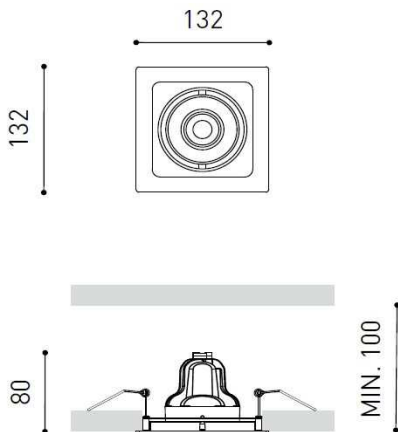

## Spot cardan simple

### Dimensions

### Description du produit

Source de lumière	LED
Flux lumineux brut	1070Lm
Puissance	7W
Température de couleur	3000K
Indice de reproduction chromatique	CRI>80
Stabilité chromatique	Mac Adam Step 3
Angle du faisceau lumineux	40°
Efficacité lumineuse	86%
Efficacité	153Lm/w
Intensité de courant	200mA
Gradation	Coupe de phase
Driver	Incl—connexion rapide
Classe d'isolation électrique	<input type="checkbox"/>
Tension	220/240V
Fréquence	50/60Hz
Efficacité énergétique	A++
Durée de vie de la LED	>60000h L80B10 10K
Etanchéité	IP20
Dimension d'encastrement	119x119mm
Angle de basculement	35°
Angle de rotation	355°
Matériaux	Aluminium

LED 40° | 3000 K

C90-270		7 W			
cd/Klm		h	d	Emed	Emax
		(m)	(m)	(lux)	(lux)
	<b>CIE</b> ηL:0.86 88-98-99-100-86	1	0.73	843	1333
	<b>DIN</b> A60	2	1.45	211	333
	<b>UTE</b> 0.86 A	3	2.18	94	148
	<b>CIBSE</b> BZ 1	4	2.91	53	83