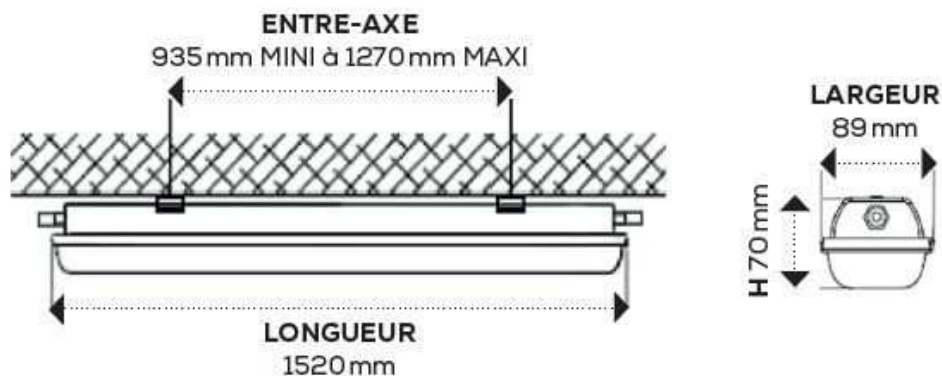

MYG Marine

Réglette étanche LED 55W

Flux lumineux de la lampe	5500lm
Température de couleur	4000K
Tension d'alimentation	220/240V
IK	08
IRC	>80
IP	65
Puissance	55W
Durée de vie	50000H—L80B20
Garantie	3 ans

DRIVER

PHILIPS MADE IN PRC

SANS UV / SANS IR / SANS MERCURE

AVANTAGE PRODUIT:

Livré avec deux connectiques rapide pour possibilité de câblage traversant

Showroom **MYG Marine** 5, rue Pierre Vergniaud - 44600 Saint-Nazaire
contact@myg-design.com