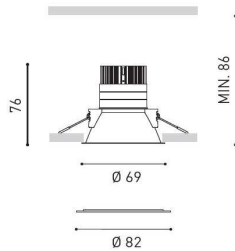

rouge

Dimensions

Description du produit

Source de lumière	LED
Flux lumineux brut	730lm
Puissance	5W
Température de couleur	3000K
Indice de reproduction chromatique	CRI>80
Stabilité chromatique	Mac Adam Step 2
Angle du faisceau lumineux	33°
Taux d'éblouissement unifié	UGR<18.4
Efficacité lumineuse	86%
Efficacité	146lm/w
Intensité de courant	140mA
Gradation	Non dim
Driver	Incl—connexion rapide
Classe d'isolation électrique	<input type="checkbox"/>
Tension	220/240V
Fréquence	50/60Hz
Efficacité énergétique	A++
Durée de vie de la LED	>60000h L80B10 10K
Etanchéité	IP43
Dimension d'encastrement	62mm
Matériaux	Aluminium/polycarbonate