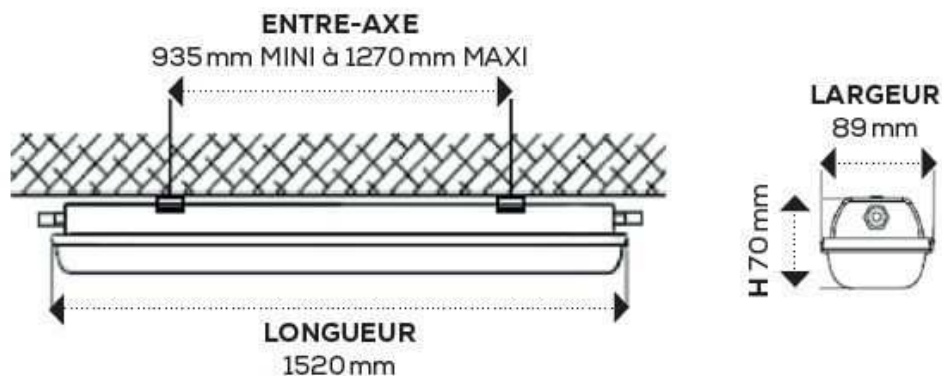

MYG Marine

Réglette étanche LED 55W

Flux lumineux de la lampe	5500lm
Température de couleur	4000K
Tension d'alimentation	220/240V
IK	08
IRC	>80
IP	65
Puissance	55W
Durée de vie	50000H—L80B20
Garantie	3 ans

DRIVER

PHILIPS MADE IN PRC

SANS UV / SANS IR / SANS MERCURE

AVANTAGE PRODUIT:

Livré avec deux connectiques rapide pour possibilité de câblage traversant

Showroom **MYG Marine** 5, rue Pierre Vergniaud - 44600 Saint-Nazaire
Sylvain Pichard - s.pichard@myg-design.com - 06 72 20 21 54