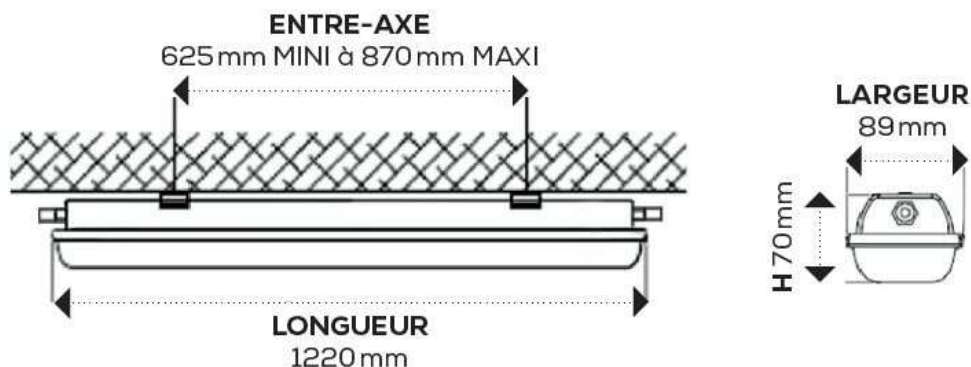

MYG Marine

Réglette étanche LED 36W

Flux lumineux de la lampe	3600lm
Température de couleur	4000K
Tension d'alimentation	220/240V
IK	08
IRC	>80
IP	65
Puissance	36W
Durée de vie	50000H—L80B20
Garantie	3 ans

DRIVER

PHILIPS MADE IN PRC

SANS UV / SANS IR / SANS MERCURE

AVANTAGE PRODUIT:

Livré avec deux connectiques rapide pour possibilité de câblage traversant

Showroom **MYG Marine** 5, rue Pierre Vergniaud - 44600 Saint-Nazaire
Sylvain Pichard - s.pichard@myg-design.com - 06 72 20 21 54