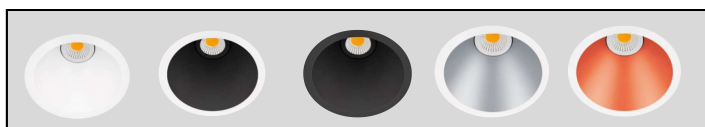

## Downlight rond basse luminance

Or

### Couleurs

blanc

Blanc/noir

noir

aluminium

rouge

### Description du produit

Source de lumière	LED
Flux lumineux brut	730m
Puissance	5W
Température de couleur	3000K
Indice de reproduction chromatique	CRI>80
Stabilité chromatique	Mac Adam Step 2
Angle du faisceau lumineux	33°
Taux d'éblouissement unifié	UGR<18.4
Efficacité lumineuse	86%
Efficacité	146Lm/w
Intensité de courant	140mA
Gradation	Non dim
Driver	Incl—connexion rapide
Classe d'isolation électrique	<input type="checkbox"/>
Tension	220/240V
Fréquence	50/60Hz
Efficacité énergétique	A++
Durée de vie de la LED	>60000h L80B10 10K
Etanchéité	IP43
Dimension d'encastrement	62mm
Matériaux	Aluminium/polycarbonate