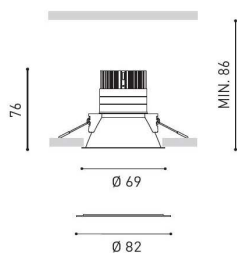

### Dimensions

### Description du produit

Source de lumière	LED
Flux lumineux brut	730m
Puissance	5W
Température de couleur	3000K
Indice de reproduction chromatique	CRI>80
Stabilité chromatique	Mac Adam Step 2
Angle du faisceau lumineux	33°
Taux d'éblouissement unifié	UGR<18.4
Efficacité lumineuse	86%
Efficacité	146Lm/w
Intensité de courant	140mA
Gradation	Non dim
Driver	Incl—connexion rapide
Classe d'isolation électrique	<input type="checkbox"/>
Tension	220/240V
Fréquence	50/60Hz
Efficacité énergétique	A++
Durée de vie de la LED	>60000h L80B10 10K
Etanchéité	IP43
Dimension d'encastrement	62mm
Matériaux	Aluminium/polycarbonate